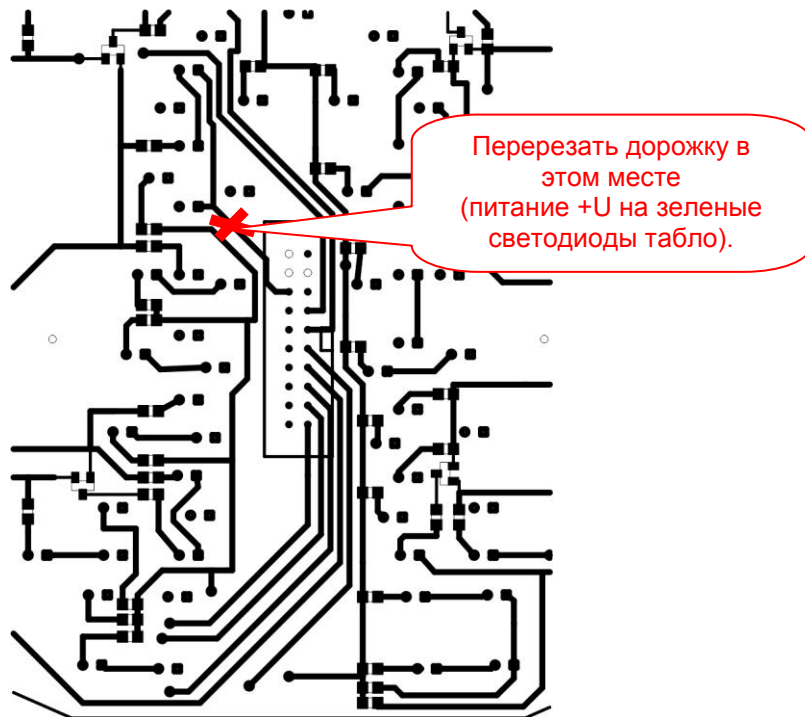

**Светофор пешеходный анимированный,
совмещенный с табло обратного отсчета, объемный.**

Отключение отсчета времени зеленого, плата индикации

Внешний вид платы индикации со стороны пайки светодиодов

Находим место доработки (со стороны пайки светодиодов, рядом с разъемом).

Место доработки

Печатные проводники со стороны установки пайки светодиодов могут быть под черной или зеленой паяльной маской. Для отключения индикации времени зеленого необходимо перерезать дорожку (цепь Green), как указано на рисунке выше.