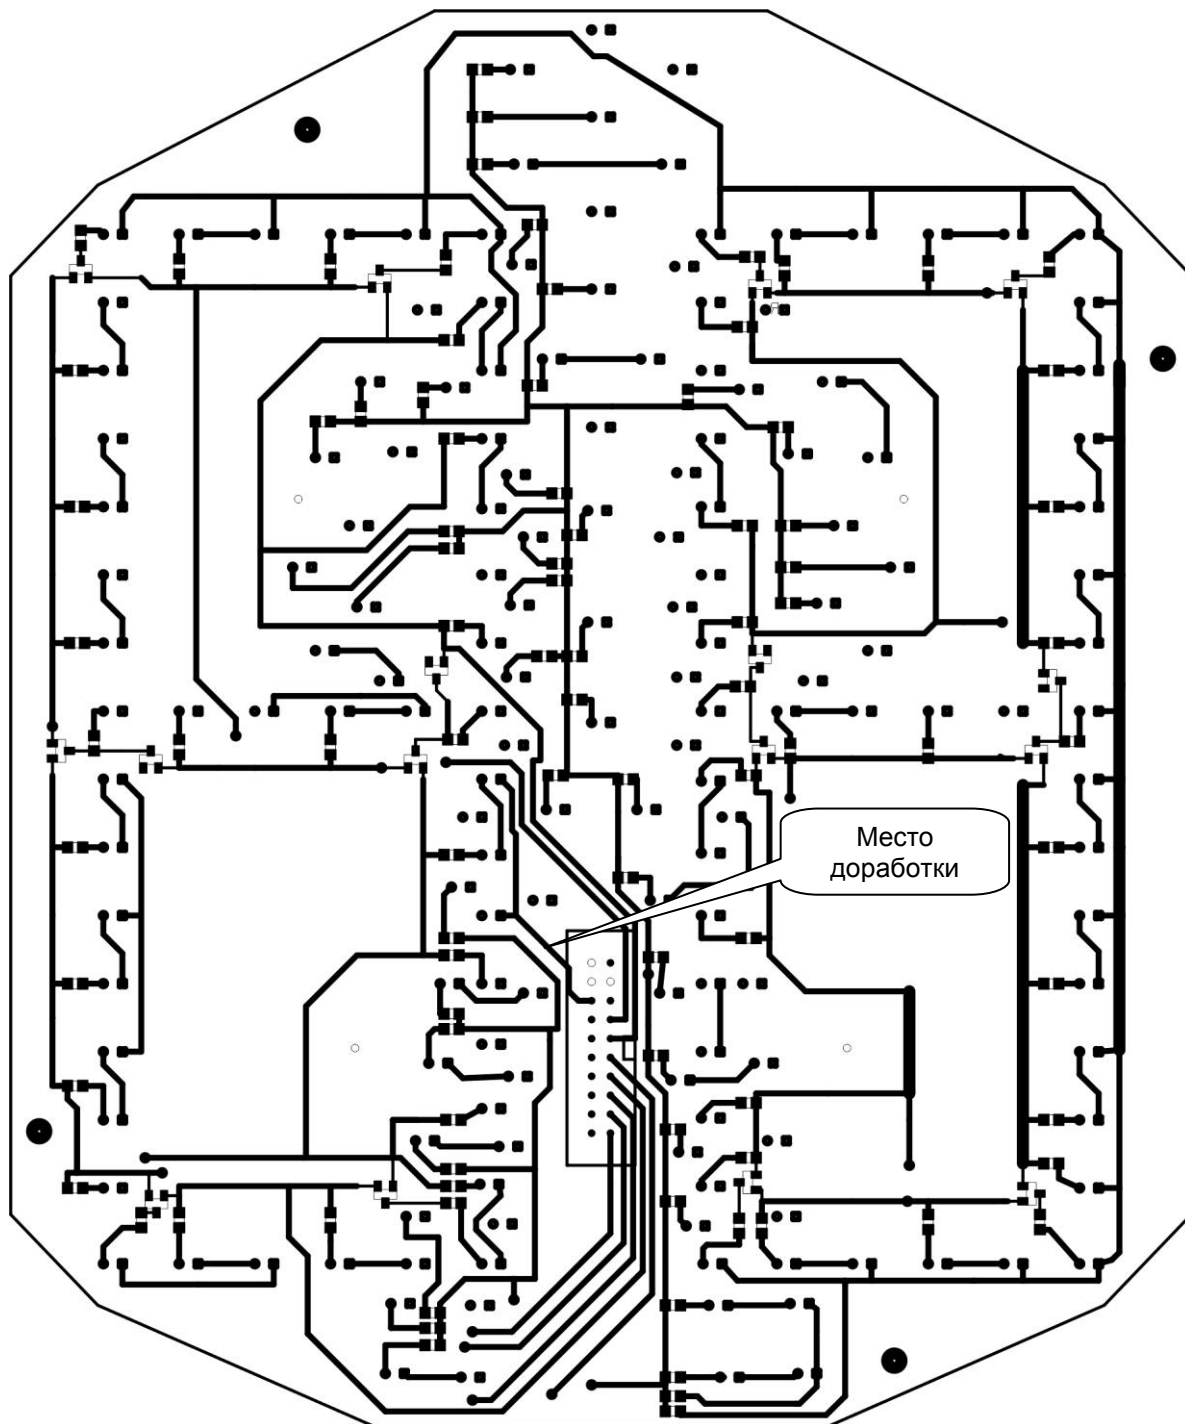

**Светофор пешеходный анимированный,
совмещенный с табло обратного отсчета, объемный.**

Отключение отсчета времени зеленого, плата индикации

Внешний вид платы индикации со стороны пайки светодиодов

Находим место доработки (со стороны пайки светодиодов, рядом с разъемом).

Место доработки

Печатные проводники со стороны установки пайки светодиодов могут быть под черной или зеленой паяльной маской. Для отключения индикации времени зеленого необходимо перерезать дорожку (цепь Green), как указано на рисунке выше.